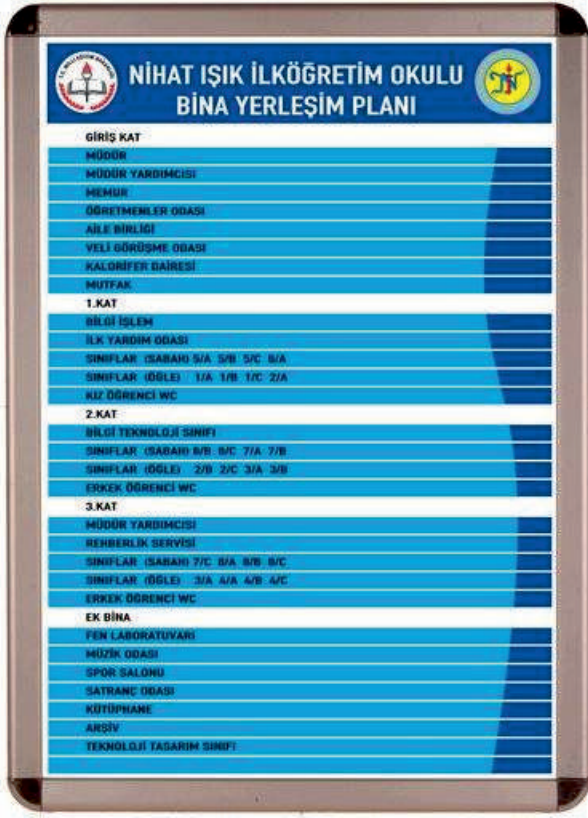

YÖN LEVHLARI

BOARD DIRECTION

KAT YERLEŞİM PLANI