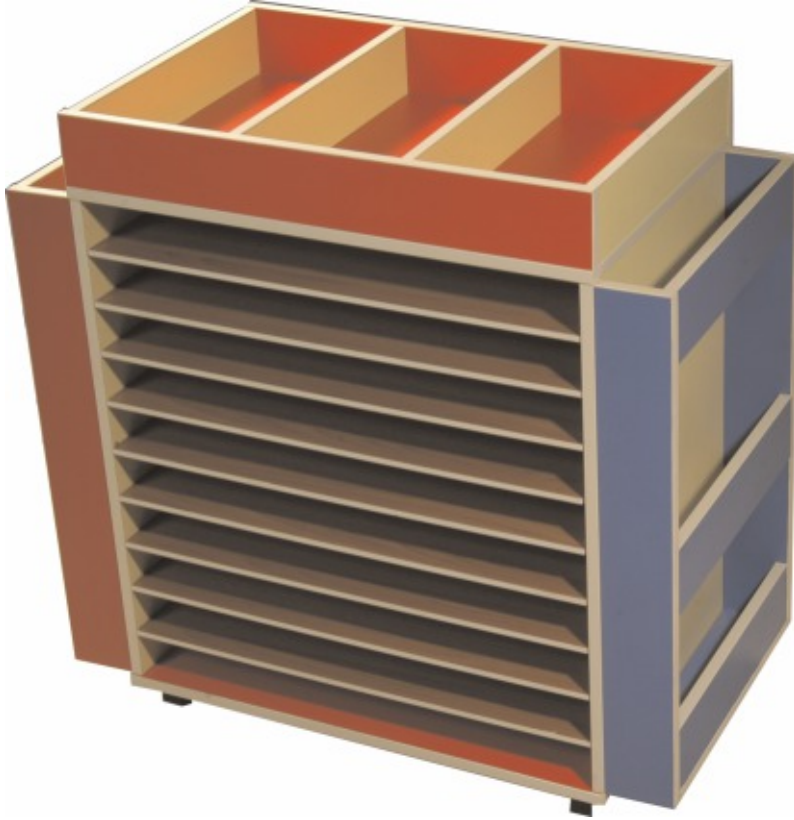

KLASİK GALOŞLUK

A164 50x30x55h

FİĞÜRLÜ VESTİYER

A200 90x35x150h

ÖZELLİKLER / FEATURES	A205 - GÜNEŞ VESTİYER	A205 - G. CLOAKROOM	A201 - AÇIK VESTİYER	A201 - OPEN CLOAK.	A202 - KAPAKLI VESTİYER	A202 - COVERED
Ürün Ölçüsü / Product Size	196x44x160h	196x44x160h	100x30x150h	100x30x150h	100x30x150h	100x30x150h
Ürün Gövdesi / Product Cabinet	Melamin	Melamine	Melamin	Melamine	Melamin	Melamine
Gövde Rengi / Cabinet Color	Kurum Tercihi	Choice of institution	Kurum Tercihi	Choice of institution	Kurum Tercihi	Choice of institution
Kapak & Çek / Product Cover	-	-	-	-	Melamin	Melamine
Kapak Rengi / Cover Color	-	-	-	-	Kurum Tercihi	Choice of institution
Kenar Bandı / Edge Strip	2 mm PVC	2 mm PVC	2 mm PVC	2 mm PVC	2 mm PVC	2 mm PVC
Kulp / Handle	-	-	-	-	Saklı Kulp	İnside
Kilit / Key	-	-	-	-	-	-
Askılık / Clothes Tree	10 Adet İkili Askı	10 Double Hanger	10 Adet İkili Askı	10 Double Hanger	10 Adet İkili Askı	10 Double Hanger
Ayak / Foot	Ayarlı Plastik	Height Adjustable Plastic	Ayarlı Plastik	Height Adjustable Plastic	Ayarlı Plastik	Height Adjustable Plastic
Kapasite / Capacity	20 Kişi	20 Person	20 Kişi	20 Person	20 Kişi	20 Person