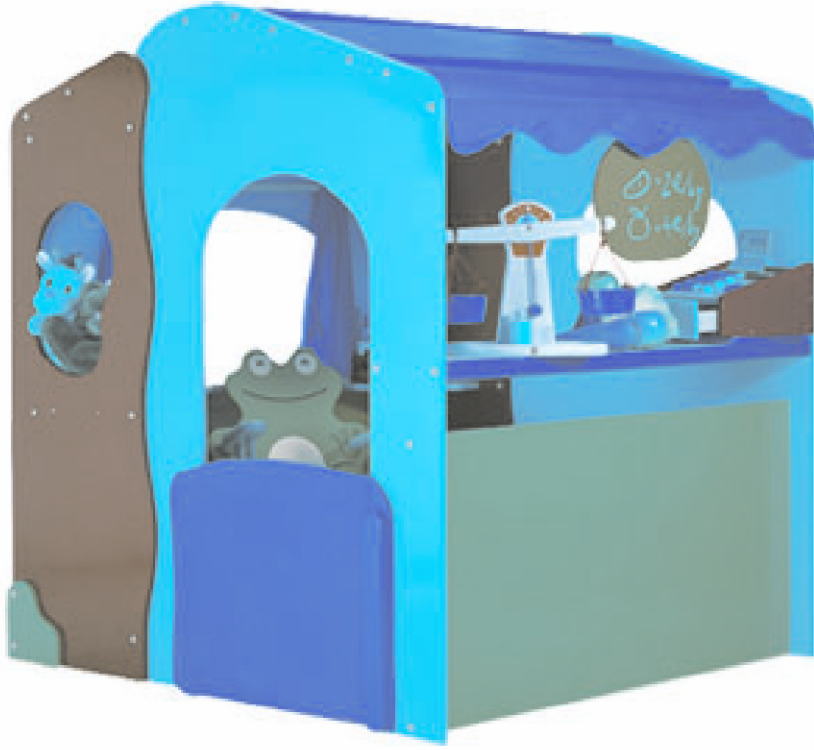

A408 70x40x130h

SATIŞ KÖŞESİ

A404 70x40x130h

GÜZELLİK KÖŞESİ

A407 60x40x110h

ÇİFT YÖNLÜ MUTFAK

A406 60x50x130h

ÖZELLİKLER / FEATURES	A405 - MUTFAK KÖŞESİ	A405 - KITCHEN CORNER	A408 - TAMİR KÖŞESİ	A408 - REPAIR CORNER	A409 - MANAV KÖŞESİ	A409 - GROCER CORNER
Ürün Ölçüsü / Product Size	105x40x130h	105x40x130h	70x40x130h	70x40x130h	70x55x130h	70x55x130h
Ürün Gövdesi / Product Cabinet	Melamin	Melamine	Melamin	Melamine	Melamin	Melamine
Gövde Rengi / Cabinet Color	Kurum Tercih	Choice of institution	Kurum Tercih	Choice of institution	Kurum Tercih	Choice of institution
Kapak & Çek / Product Cover	Melamin	Melamine	-	-	-	-
Kapak Rengi / Cover Color	Kurum Tercih	Choice of institution	-	-	-	-
Kenar Bandı / Edge Strip	2 mm PVC	2 mm PVC	2 mm PVC	2 mm PVC	2 mm PVC	2 mm PVC
Kulp / Handle	Saklı Kulp	Hidden Handle	-	-	-	-
Kilit / Key	-	-	-	-	-	-
Askılık / Clothes Tree	-	-	-	-	-	-
Ayak / Foot	Ayarlı Plastik	Height Adjustable Plastic	Ayarlı Plastik	Height Adjustable Plastic	Ayarlı Plastik	Height Adjustable Plastic
Kapasite / Capacity	-	-	-	-	-	-