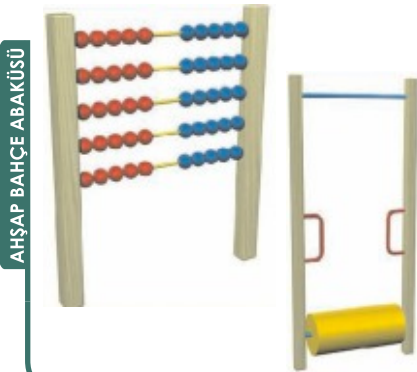

SALINCAKLI METAL KULE **METAL TOWER**

TEKLI METAL KULE

A811 380x180x240h

İKİLİ METAL SALINCAK

A812 300x120x240h

AHŞAP BAHÇE ABAKÜSÜ

A806 150x250h

MOTOR ZİPZİP