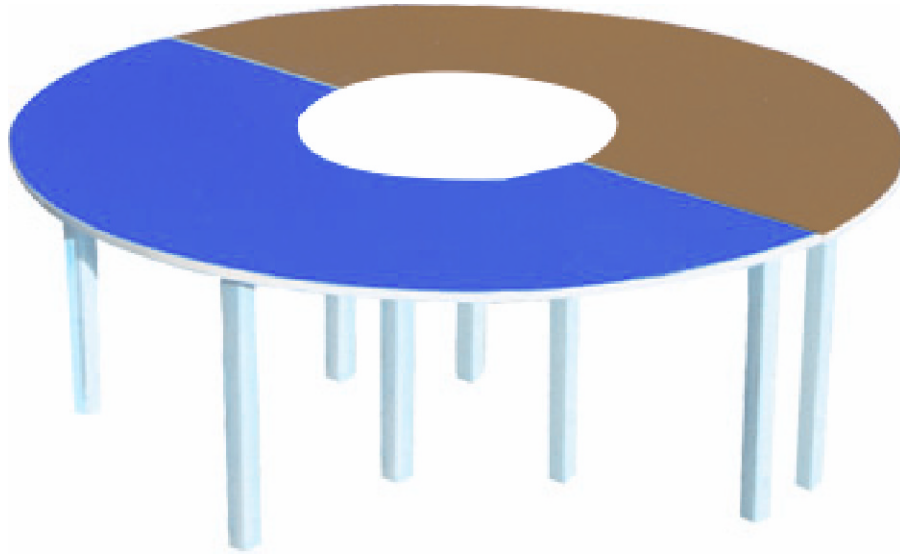

TRAPEZ MASA
TRAPEZ TABLE
TRAPEZ MODÜL

A105
120x60x54h
YÜZÜ PERDELİYİ YÜZÜ Sİ

A106
120x60x54h
İPLASTİK MASA

A132
120x60x54h
PLASTİK TRAPEZ MASA

A133
120x60x54h
METAL YEMEK MASASI

A131
140x70x54h

ÖZELLİKLER / FEATURES	A109 - TRAPEZ MASA	A109 - TRAPEZ TABLE	A132 - PLASTİK MASA	A132 - PLASTIC TABLE	A131 - YEMEK MASA	A131 - DINING TABLE
Ürün Ölçüsü / Product Size	240x120x54h	240x120x54h	120x60x54h	120x60x54h	140x70x54h	140x70x54h
Ürün Tablası / Product Table	MDFLAM	MDFLAM	Plastik	Plastic	MDFLAM	MDFLAM
Tabla Rengi / Table Color	Kurum Tercih	Choice of institution	Kırmızı, Yeşil, Mavi, Sarı	Red, Green, Blue, Yellow	Kurum Tercih	Choice of institution
Masa Ayağı / Table Assembly	48 Boru Çelik Profil	48 mm Steel Profile	48 Boru Çelik Profil	48 mm Steel Profile	48 Teleskopik Boru Profil	48 mm Telescopic Profile
Ayak Tipi / Foot-Stop	Ayarlı Plastik	Height Adjustable Plastic	Ayarlı Plastik	Height Adjustable Plastic	Ayarlı Plastik	Height Adjustable Plastic
Metal boyası / Metal Paint	Elektrostatik Fırın Boya	Electrostatic Klin Dye	Elektrostatik Fırın Boya	Electrostatic Klin Dye	Elektrostatik Fırın Boya	Electrostatic Klin Dye
/						
/						
/						
/						