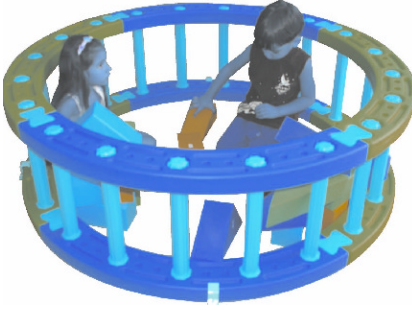

AKTİVİTE TOP HAVUZU

A562 136x136x51h

AKTİVİTE ÇEMBERİ

A563 145 Çap x45h

HAVUZ TOPU

A564 6 cm

POLİETİLEN ZEMİN

A570 100x100