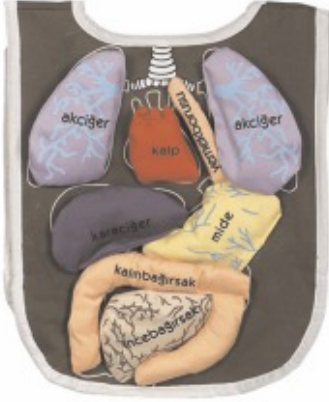

A431

50 cm

İSKELET MAKETİ

A432

50 cm

ORGAN ÖNLÜĞÜ