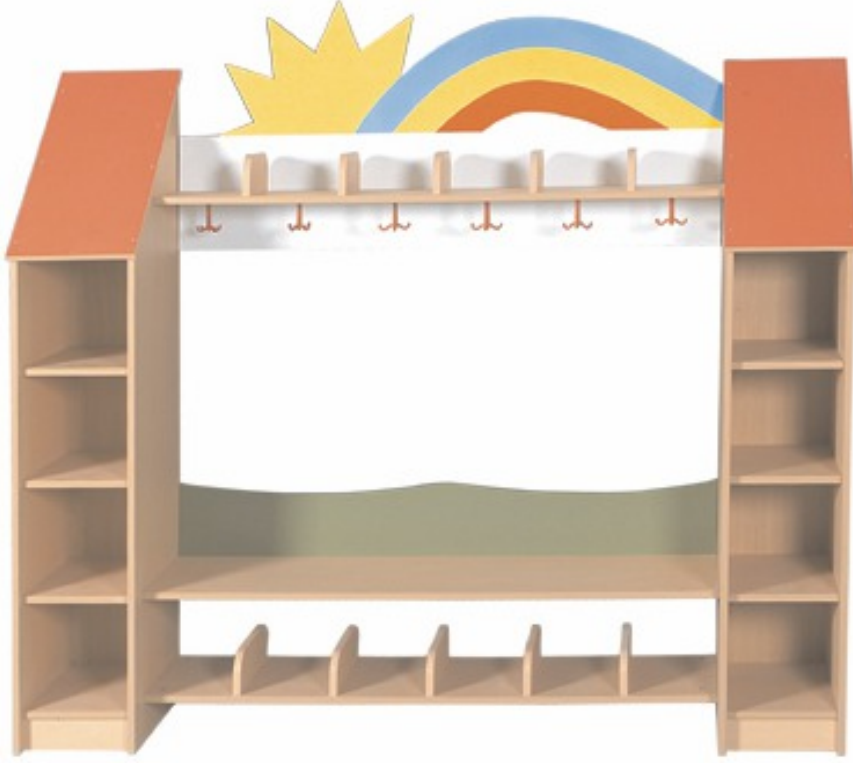

GÜNEŞ VESTİYER

CLOAKROOM

KAPAKLI VESTİYER

A202 100x30x150h

AÇIK VESTİYER

A201 100x30x150h

ÖRDEK GALOŞLUK

A163 90x30x60h